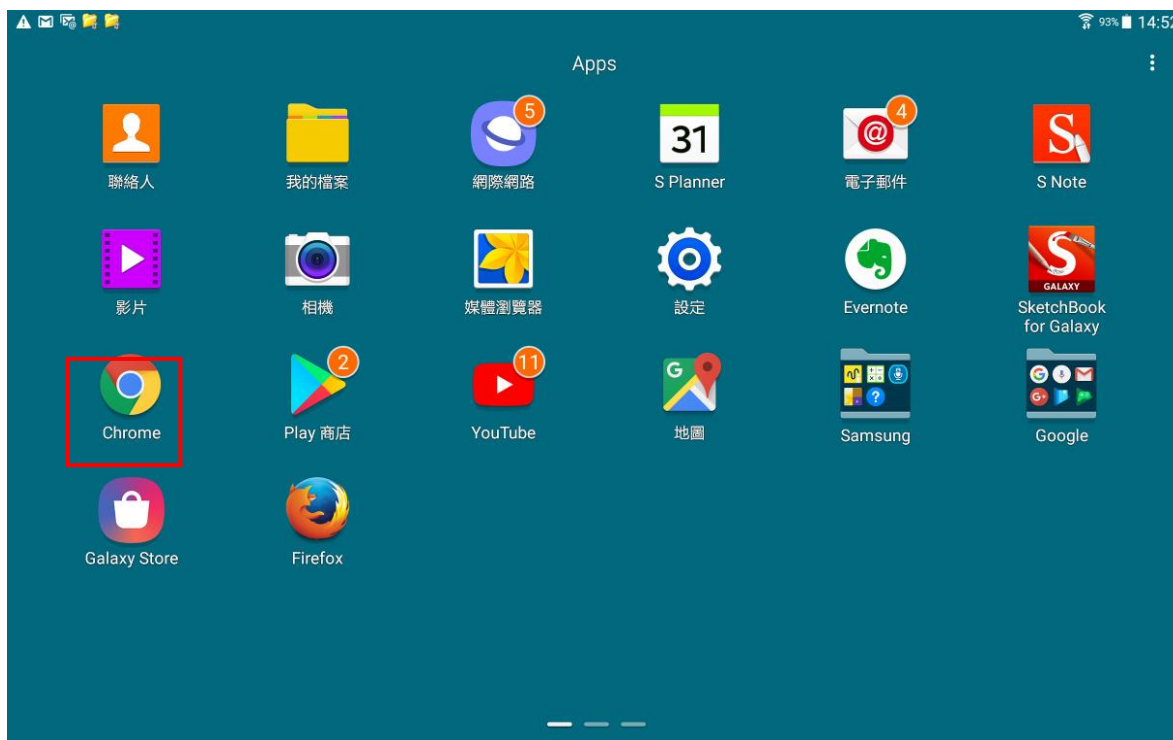

Android 安卓系統

1. Open Chrome (browser)

請在應用程式中點擊 Chrome 瀏覽器

2. Enter 'fnfclub.hk'

請在網址欄輸入「fnfclub.hk」

3. Click the menu button at the top right corner

待頁面轉至 Fun and Friends 主頁之後，點擊頁面右上角按鈕

4. Click 'Add to Homescreen'