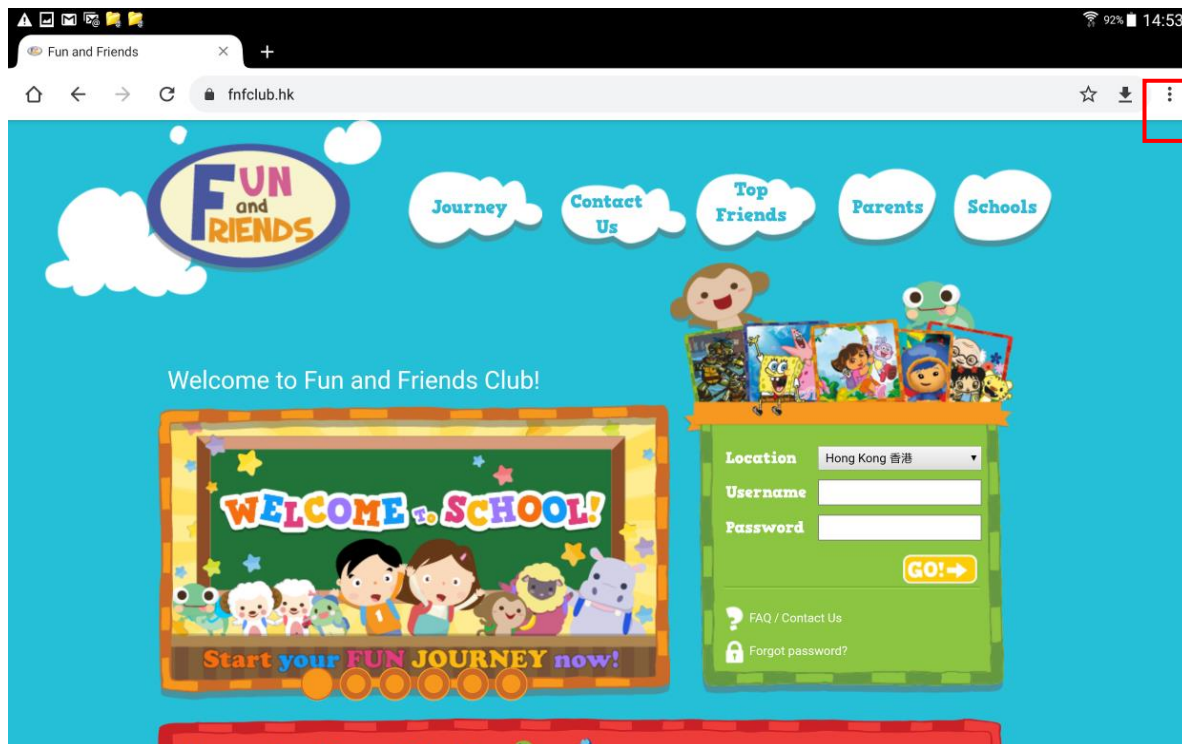

Android 安卓系統

1. Open Chrome (browser)

請在應用程式中點擊 Chrome 瀏覽器

2. Enter 'fnfclub.hk'

請在網址欄輸入「fnfclub.hk」

3. Click the menu button at the top right corner

待頁面轉至 Fun and Friends 主頁之後，點擊頁面右上角按鈕

4. Click 'Add to Homescreen'

點擊「加到主畫面」

5. Name the page (e.g. Fun and Friends), then click 'Add'

輸入頁面的名稱（例如 Fun and Friends），然後點擊「新增」

6. An icon will appear on the home screen, click on it to enter Fun and Friends login page directly