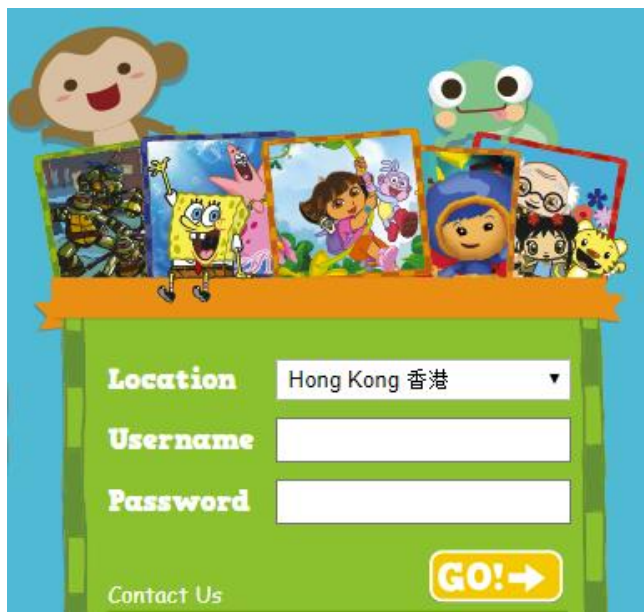

學生使用指南

用戶資料

Username 用戶名稱：

Password 密碼：

(用戶資料
將由學校提供)

網頁瀏覽器

網址: www.fnfclub.hkAndroid / iOS
流動應用程式

Fun and Friends 應用程式