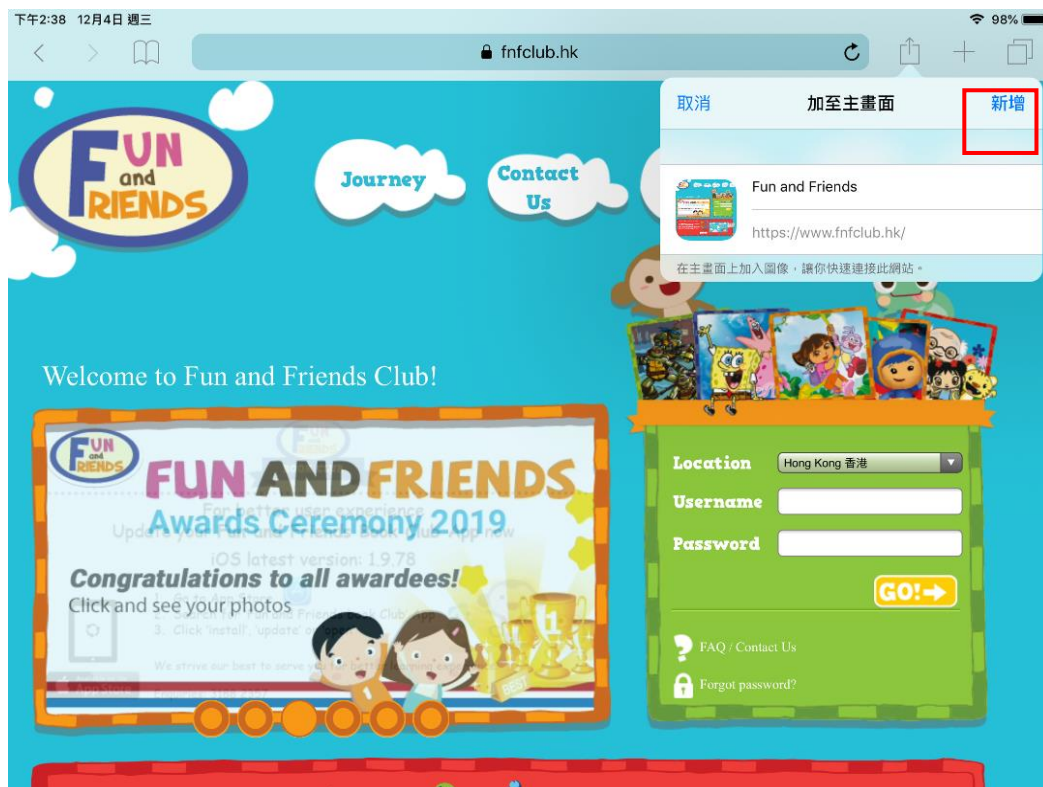

3. Click the share button next to the website field

待頁面轉至 Fun and Friends 主頁後，點擊網址欄右側按鈕

4. Click 'Add to Home Screen'

點擊「加至主畫面」

5. Click 'Add'

點擊「新增」

6. An icon will appear on the home screen, click on it to enter Fun and Friends login page directly

Android 安卓系統

1. Open Chrome (browser)

請在應用程式中點擊 Chrome 瀏覽器

2. Enter 'fnfclub.hk'

請在網址欄輸入「fnfclub.hk」

3. Click the menu button at the top right corner

待頁面轉至 Fun and Friends 主頁之後，點擊頁面右上角按鈕

4. Click 'Add to Homescreen'