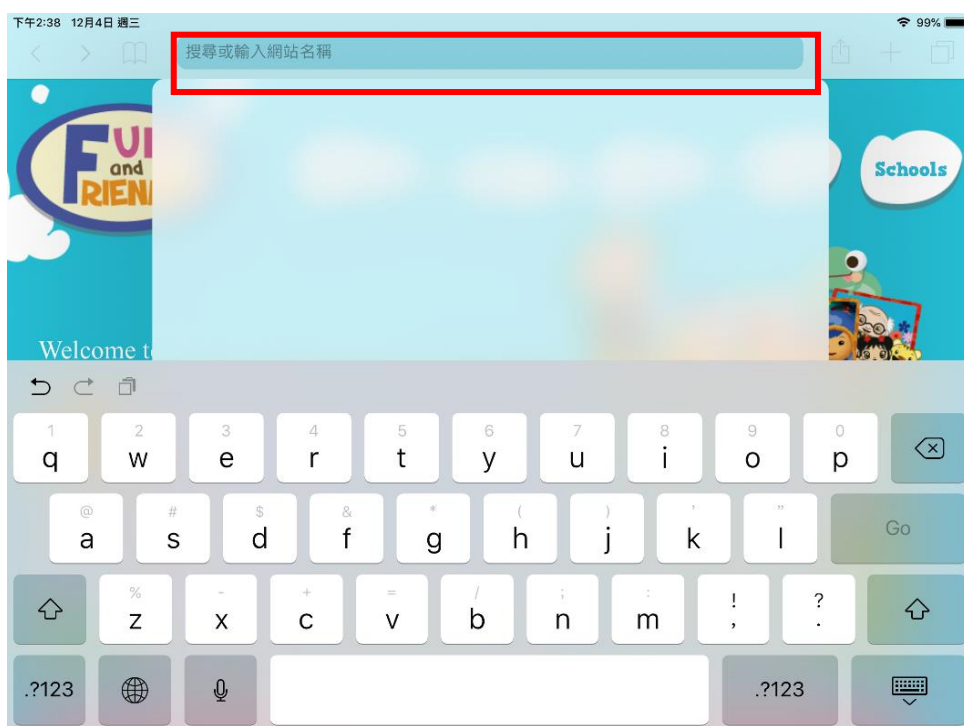

2400

4000

Select an item, then click on the shopping cart icon
選擇想購買的物品，然後點擊購物車圖示

Use Fun and Friends on Mobile Device Browsers

在流動裝置的瀏覽器上使用 **Fun and Friends**

Adding **fnfclub.hk** to Home Screen 將 **fnfclub.hk** 網站添加到主螢幕

iOS 蘋果系統

1. Open Safari (browser)

在主螢幕中點擊 Safari 瀏覽器

2. Enter 'fnfclub.hk' in the website field

在網址欄中輸入「fnfclub.hk」

inspire learning

Flat 9D, Yeung Yiu Chung No.8 Industrial Building, 20 Wang Hoi Road, Kowloon Bay, Hong Kong 香港九龍灣宏開道 20 號楊耀松第 8 工業大廈 9 樓 D 室
Tel (852) 3188 2357 Fax (852) 3007 2231 Email fnf@fnfclub.hk Web www.fnfclub.hk

3. Click the share button next to the website field

待頁面轉至 Fun and Friends 主頁後，點擊網址欄右側按鈕

4. Click 'Add to Home Screen'

點擊「加至主畫面」

5. Click 'Add'

點擊「新增」

6. An icon will appear on the home screen, click on it to enter Fun and Friends login page directly