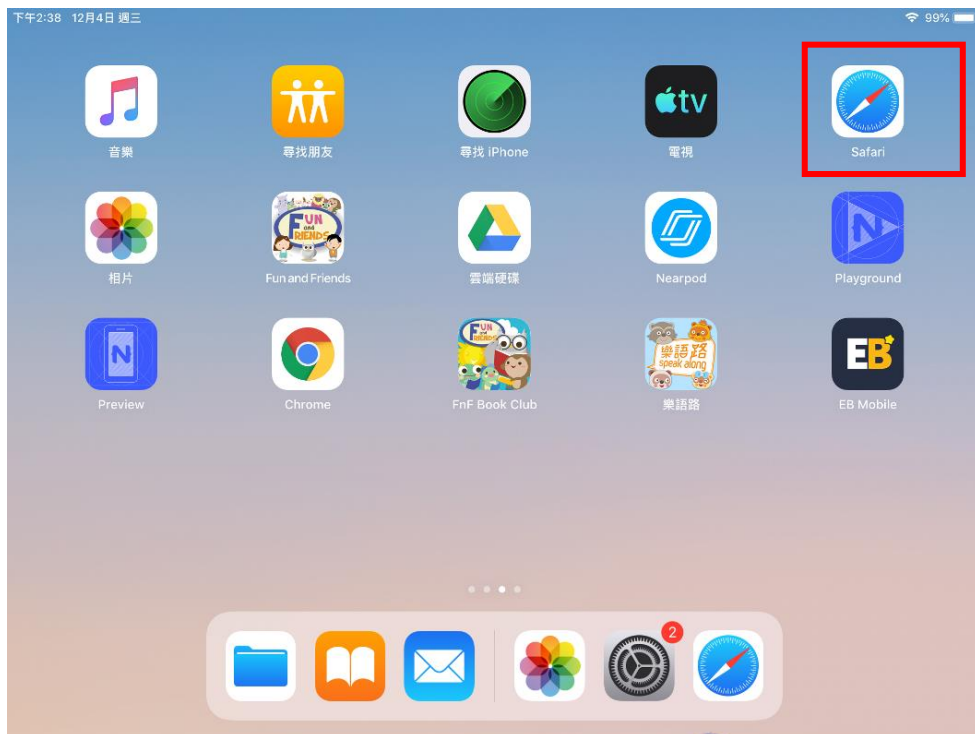

Use Fun and Friends on Mobile Device Browsers

在流動裝置的瀏覽器上使用 **Fun and Friends**

Adding **fnfclub.hk** to Home Screen 將 **fnfclub.hk** 網站添加到主螢幕

iOS 蘋果系統

1. Open Safari (browser)

在主螢幕中點擊 Safari 瀏覽器

2. Enter 'fnfclub.hk' in the website field

在網址欄中輸入「fnfclub.hk」