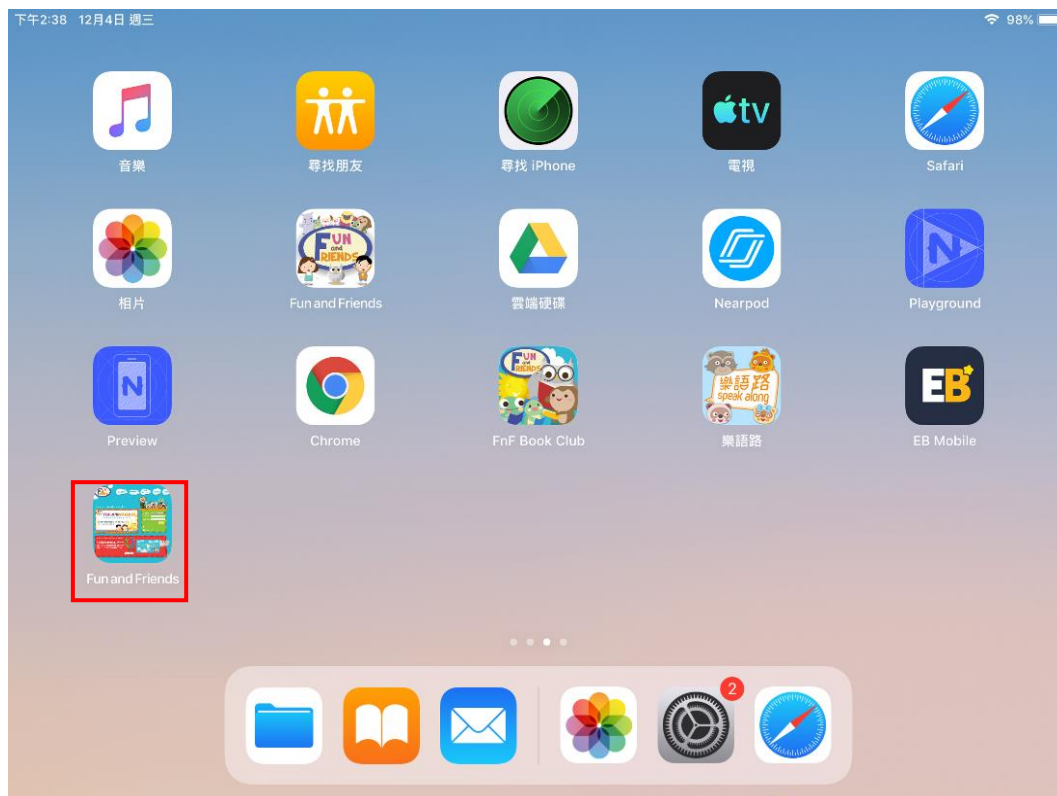

inspire learning

Flat 9D, Yeung Yiu Chung No.8 Industrial Building, 20 Wang Hoi Road, Kowloon Bay, Hong Kong 香港九龍灣宏開道 20 號楊耀松第 8 工業大廈 9 樓 D 室
Tel (852) 3188 2357 Fax (852) 3007 2231 Email fnf@fnclub.hk Web www.fnclub.hk