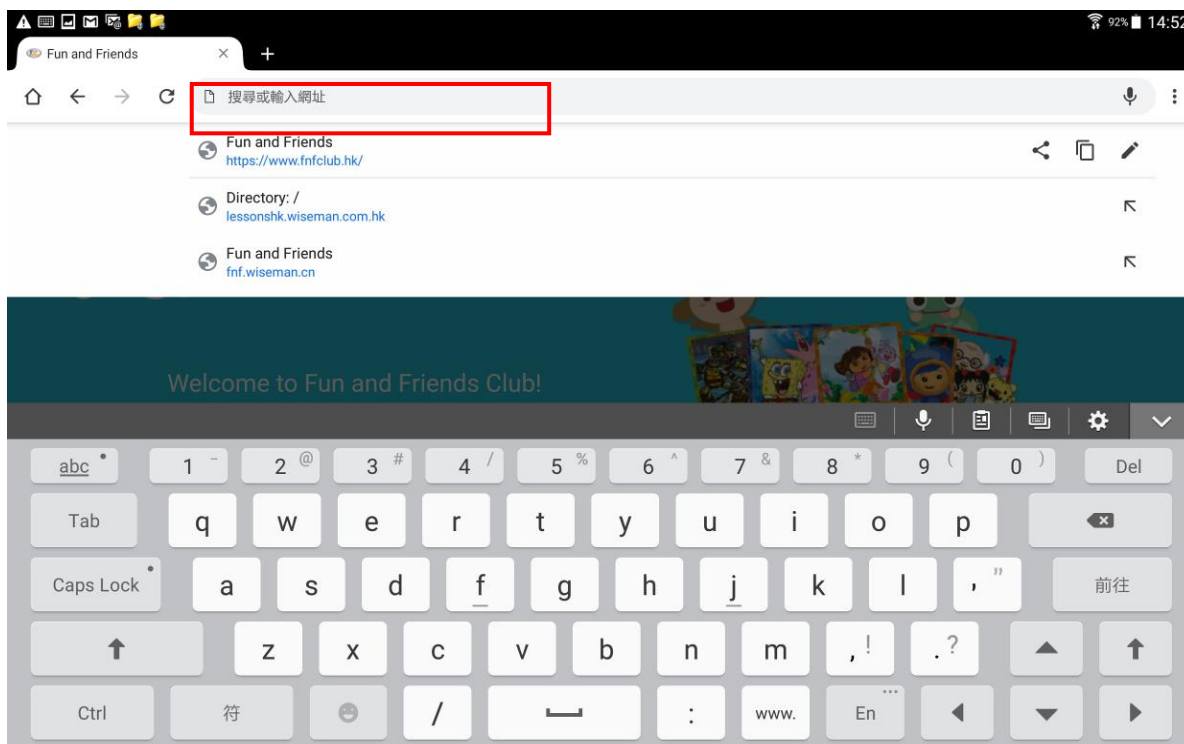

Android 安卓系統

1. Open Chrome (browser)

請在應用程式中點擊 Chrome 瀏覽器

2. Enter 'fnfclub.hk'

請在網址欄輸入「fnfclub.hk」

3. Click the menu button at the top right corner

待頁面轉至 Fun and Friends 主頁之後，點擊頁面右上角按鈕

4. Click 'Add to Homescreen'

點擊「加到主畫面」

5. Name the page (e.g. Fun and Friends), then click 'Add'

輸入頁面的名稱（例如 Fun and Friends），然後點擊「新增」

6. An icon will appear on the home screen, click on it to enter Fun and Friends login page directly