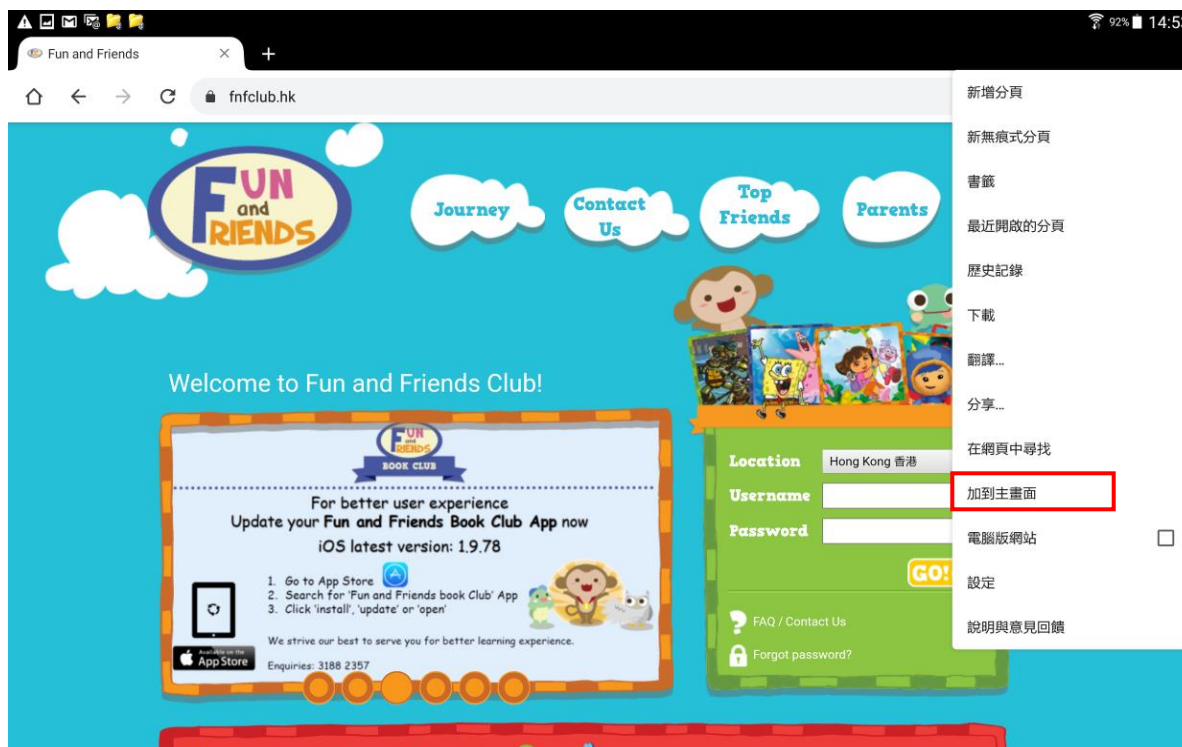

Android 安卓系統

1. Open Chrome (browser)

請在應用程式中點擊 Chrome 瀏覽器

2. Enter 'fnfclub.hk'

請在網址欄輸入「fnfclub.hk」

3. Click the menu button at the top right corner

待頁面轉至 Fun and Friends 主頁之後，點擊頁面右上角按鈕

4. Click 'Add to Homescreen'

點擊「加到主畫面」

5. Name the page (e.g. Fun and Friends), then click 'Add'

輸入頁面的名稱（例如 Fun and Friends），然後點擊「新增」

6. An icon will appear on the home screen, click on it to enter Fun and Friends login page directly