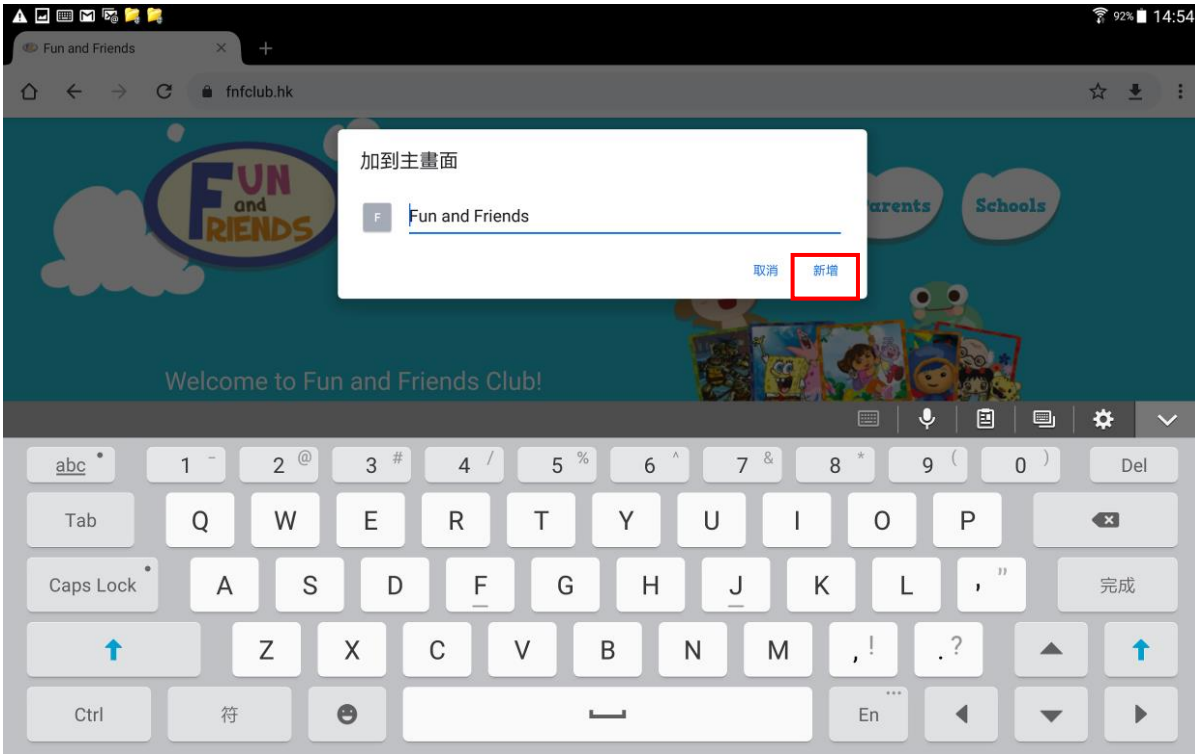

Android 安卓系統

1. Open Chrome (browser)

請在應用程式中點擊 Chrome 瀏覽器

2. Enter 'fnfclub.hk'

請在網址欄輸入「fnfclub.hk」

3. Click the menu button at the top right corner

待頁面轉至 Fun and Friends 主頁之後，點擊頁面右上角按鈕

4. Click 'Add to Homescreen'

點擊「加到主畫面」

5. Name the page (e.g. Fun and Friends), then click 'Add'

輸入頁面的名稱（例如 Fun and Friends），然後點擊「新增」

6. An icon will appear on the home screen, click on it to enter Fun and Friends login page directly